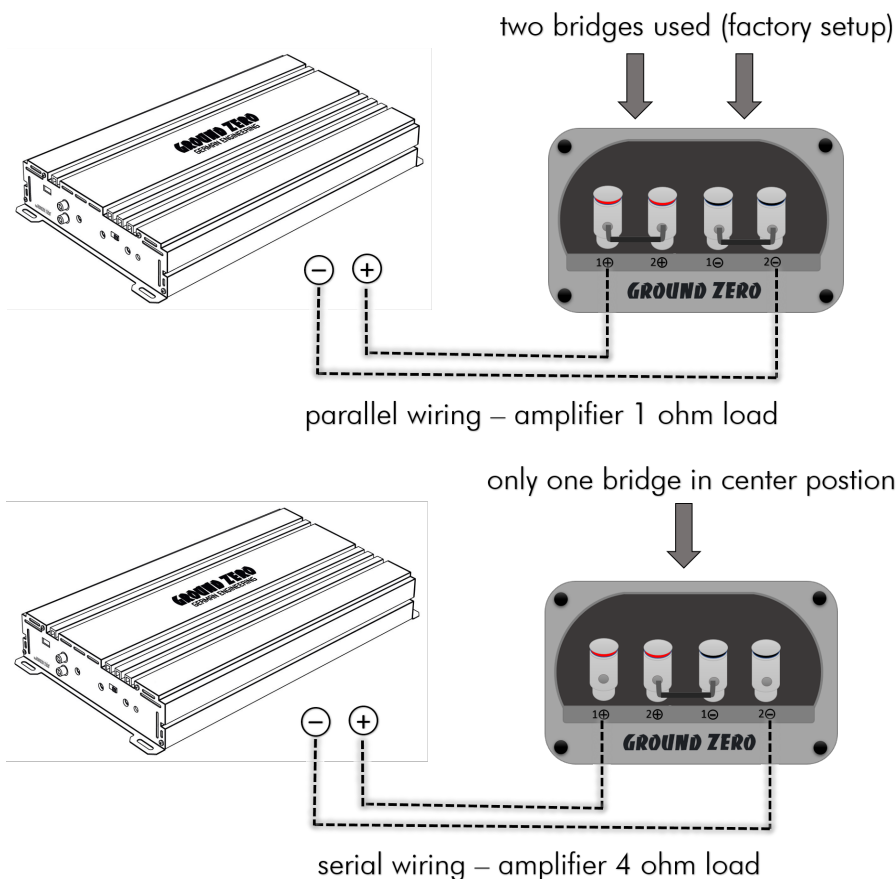

# SPL Enclosure

Anleitung / Owner's manual

## GZRB 16SPL

Technische Daten / Specifications

Model	GZRB 16SPL
Power Rating	700 W SPL Power
Woofer	16.5 cm / 6.5"
Impedanz / Impedance	2 x 2 Ohm
Abmessungen / Dimensions	410 x 280 x 130 mm 16.14" x 11.02" x 5.12"
Vol. net	8.5 L / 0.3 cu.ft.

## Anschluss / Connection